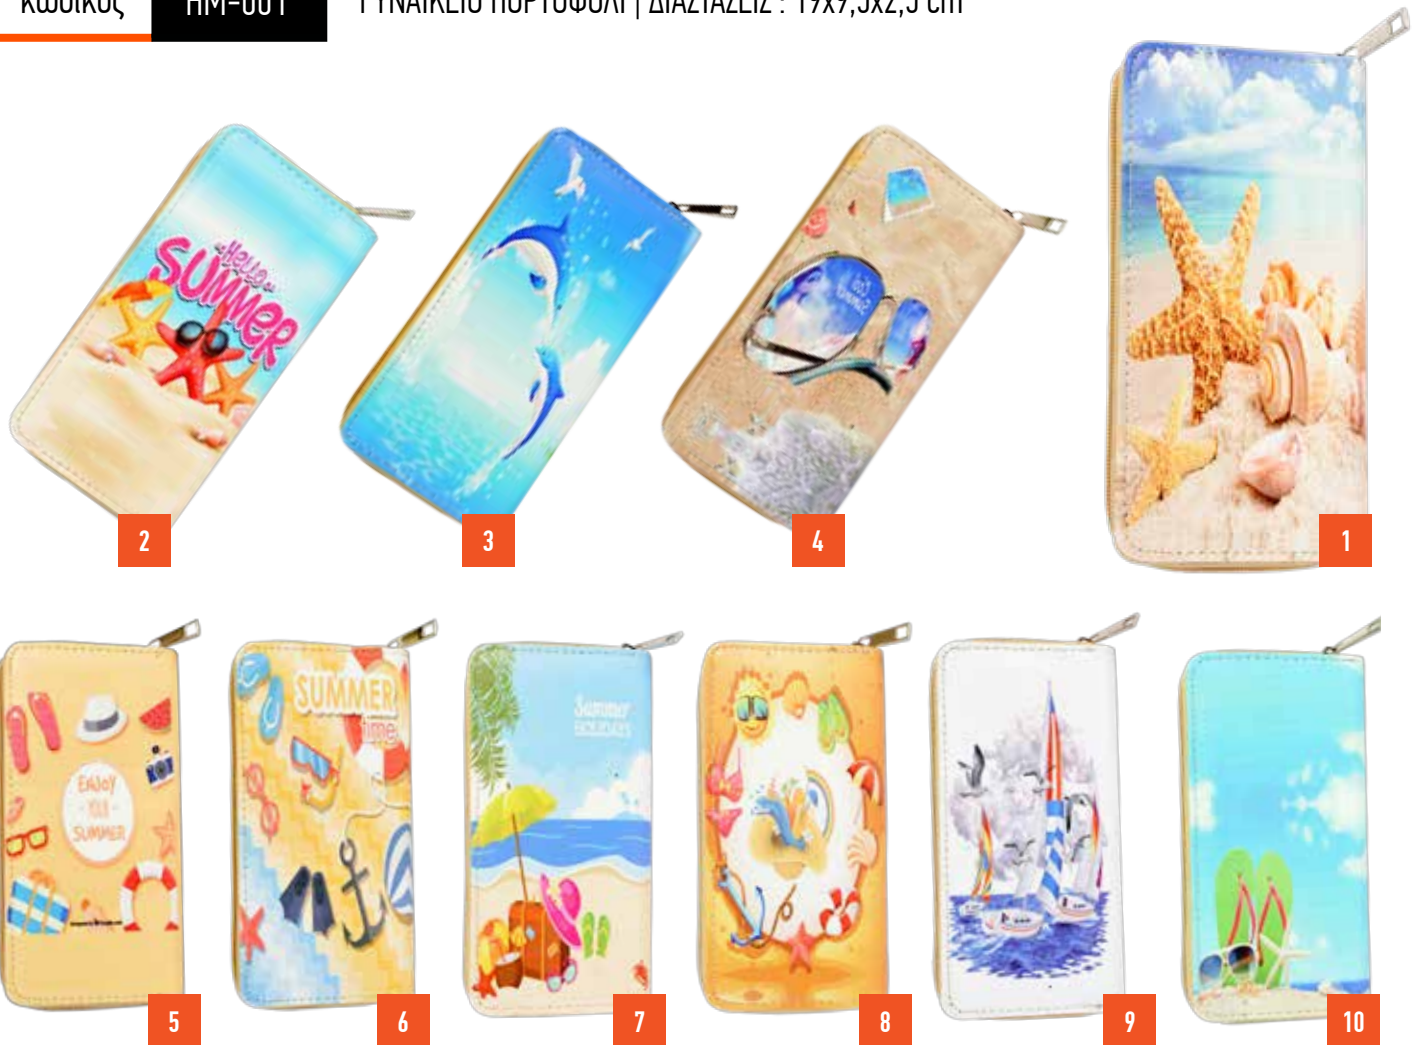

1

2

3

4

5

κωδικός

HM-001

ΓΥΝΑΙΚΕΙΟ ΠΟΡΤΟΦΟΛΙ | ΔΙΑΣΤΑΣΕΙΣ : 19x9,5x2,5 cm