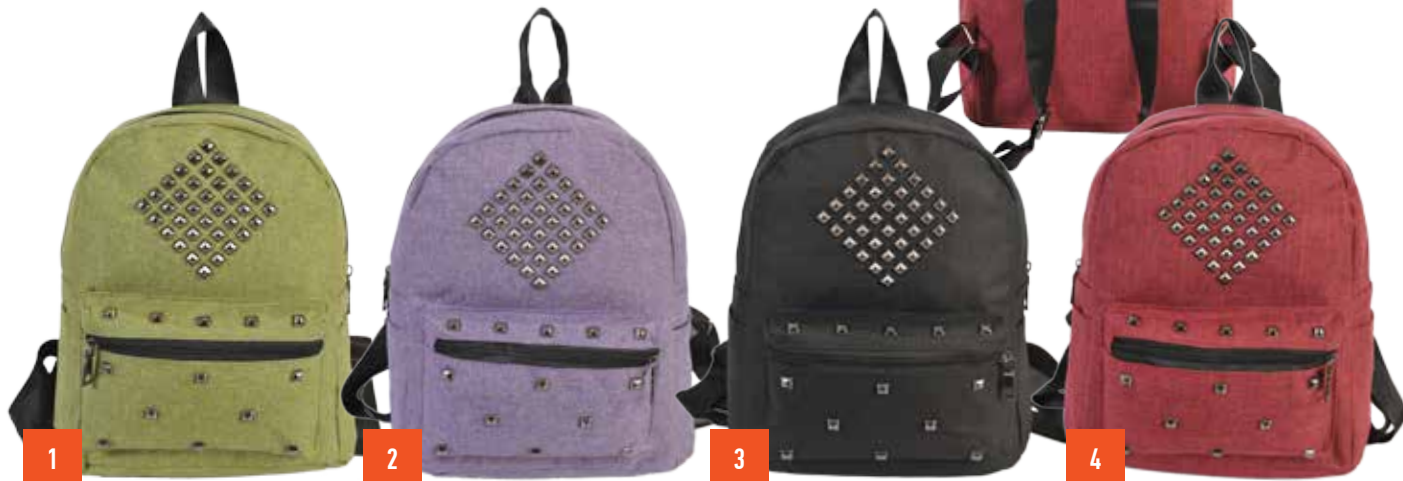

ΣΑΚΙΔΙΑ ΠΛΑΤΗΣ ΓΥΝΑΙΚΕΙΑ

κωδικός

12626-1

ΣΑΚΙΔΙΟ | ΔΙΑΣΤΑΣΕΙΣ: 28x31x12cm

1

2

3

4

κωδικός

SY01

ΣΑΚΙΔΙΟ | ΔΙΑΣΤΑΣΕΙΣ: 27x31x15 cm