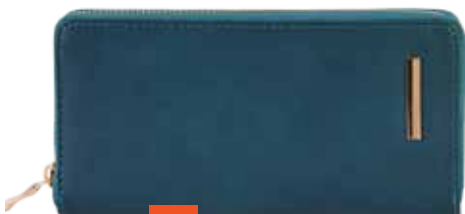

5

6

κωδικός

G-16

ΓΥΝΑΙΚΕΙΟ ΠΟΡΤΟΦΟΛΙ | ΔΙΑΣΤΑΣΕΙΣ: 21x9,5x2,5 cm

1

2

3